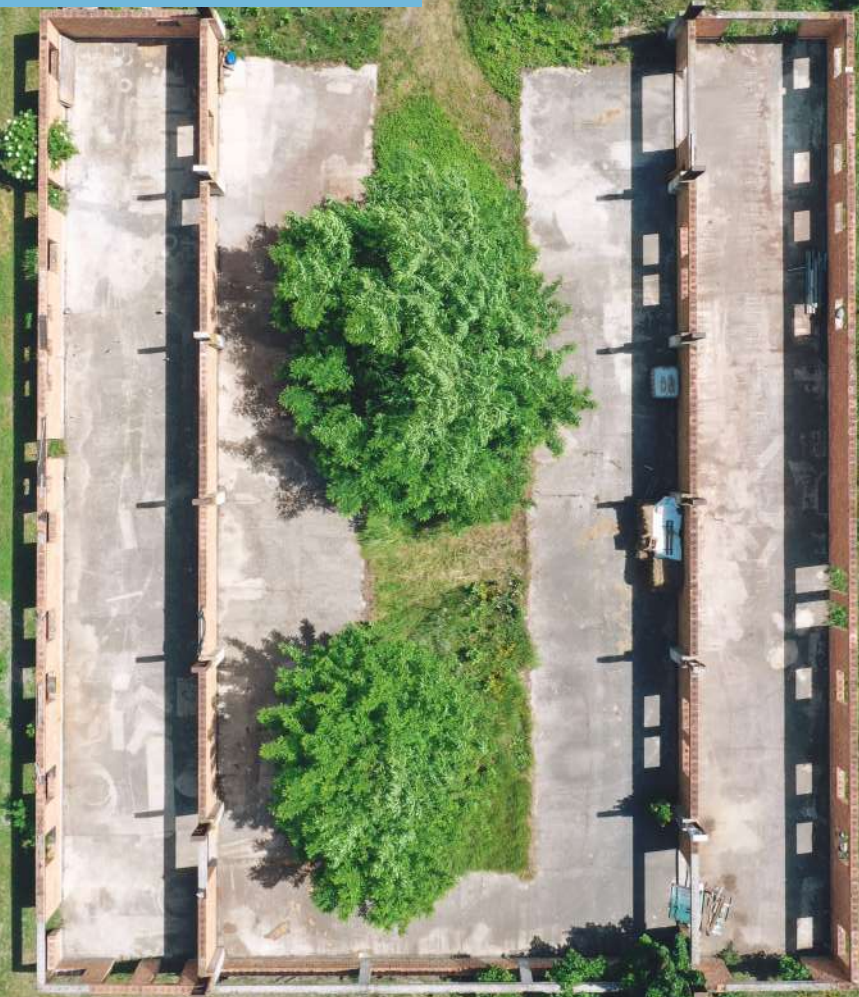

paintball pálya